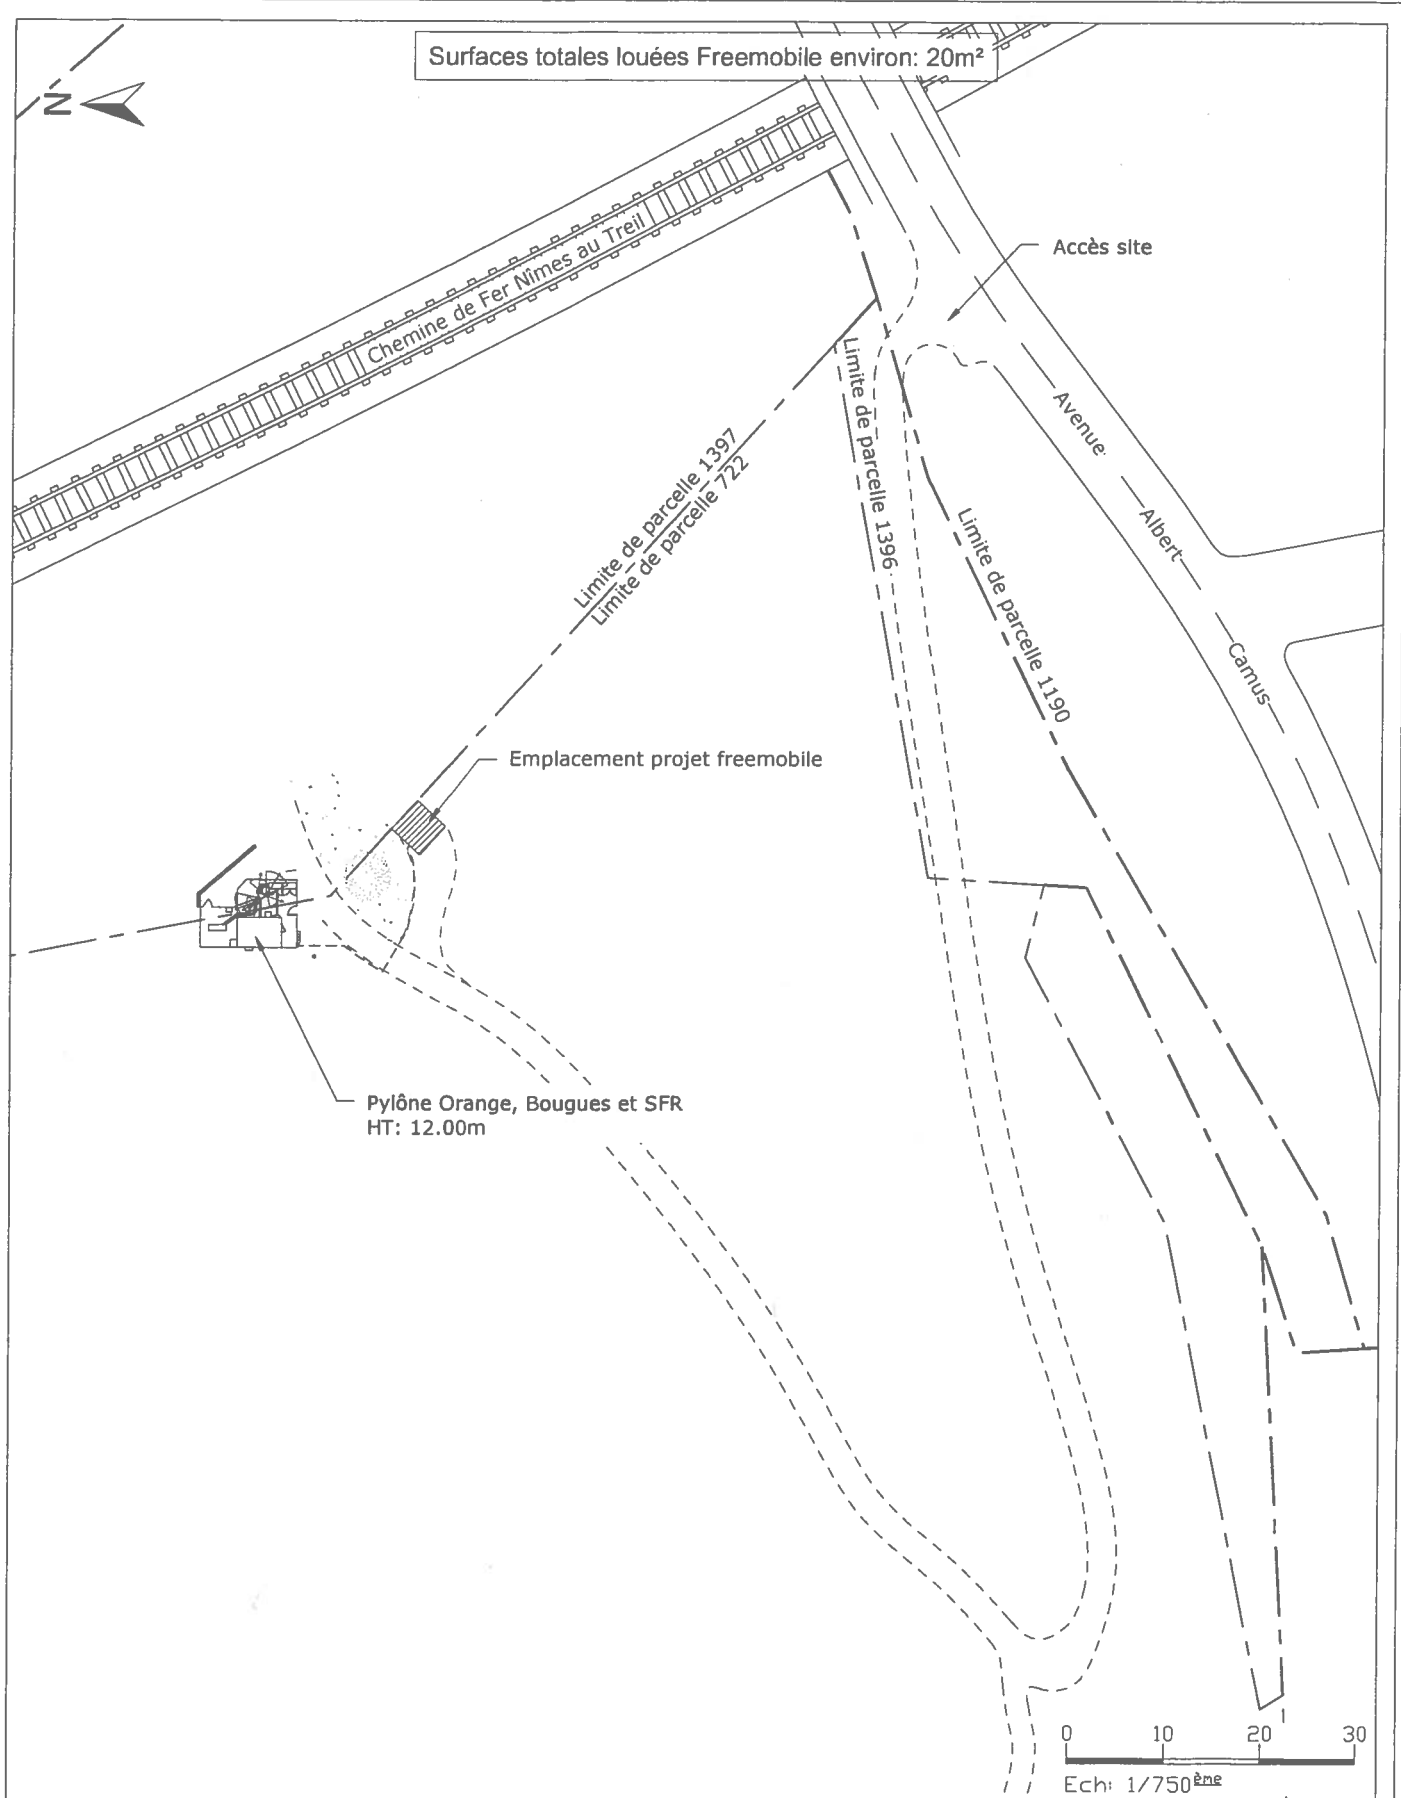

ROQUEMAURE COLLINE

	Avenue Albert camus		ID : 30221_003_02
	30150 - ROQUEMAURE		Dessin : S.DUBEE
N° FOLIO : 6	ELEVATION PROJET		Date : 03/02/2016
DOSSIER : BAIL	INDICE : A	FICHER : 30221_003_02 ROQUEMAURE COLLINE.dwg	ECH : 1/125

ROQUEMAURE COLLINE

	Avenue Albert camus		ID : 30221_003_02
	30150 - ROQUEMAURE		Dessin : S.DUBEE
	N° FOLIO : 7	PLAN DES SURFACES LOUEES	
DOSSIER : BAIL	INDICE : A	FICHER : 30221_003_02 ROQUEMAURE COLLINE.dwg	Date : 03/02/2016
			ECH : 1/750